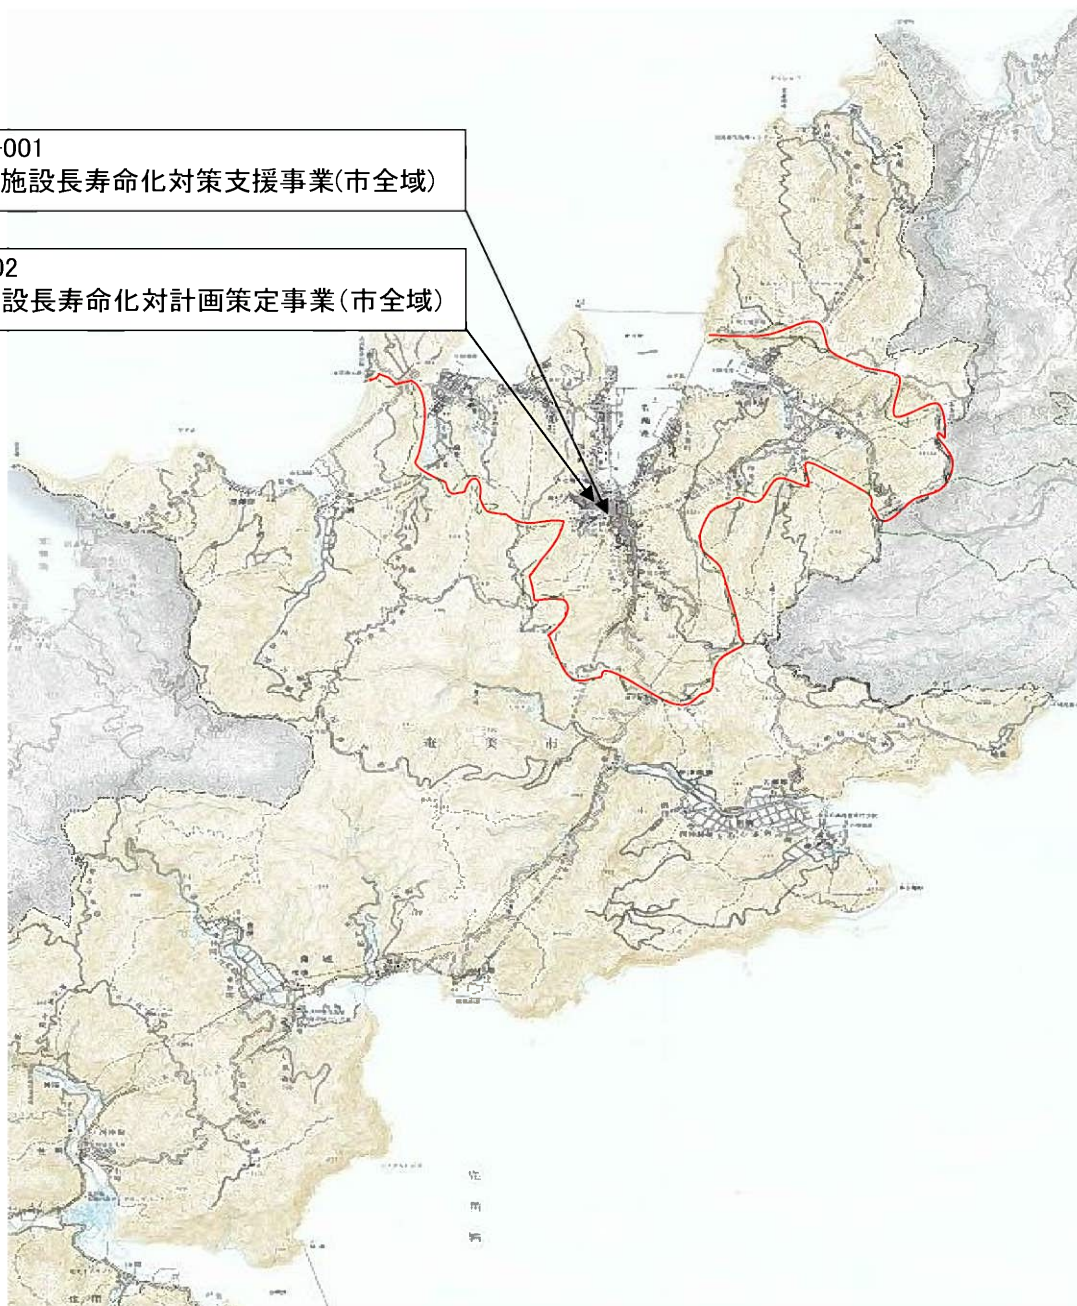

(様式3) 参考図面 (社会資本整備総合交付金)

計画の名称	奄美市都市公園の長寿命化と安全・安心な公園整備		
計画の期間	平成29年度 ~ 平成33年度 (5年間)	交付対象	奄美市

A12-001事業実施公園表

種別	公園名
総合公園	おがみ山公園
総合公園	あかさき公園
運動公園	名瀬運動公園
近隣公園	輪内公園
街区公園	みなと公園
街区公園	はま公園
街区公園	みどり公園
街区公園	あさに海浜公園
街区公園	やのわき公園
街区公園	いね公園
街区公園	千年松公園
街区公園	しんまち公園
街区公園	あさひ公園
街区公園	はとばま公園
街区公園	ながはま公園
街区公園	だいくま公園
街区公園	あながち公園
街区公園	らんかん公園
街区公園	なかがち公園
街区公園	うらがみ公園
街区公園	ありや公園
街区公園	小宿中央公園
街区公園	ひらた1号公園
街区公園	ひらた2号公園
街区公園	ひらた3号公園
街区公園	こしゆく第1公園
街区公園	こしゆく第2公園
計	27公園

A12-001
公園施設長寿命化対策支援事業(市全域)

A12-002
公園施設長寿命化対計画策定事業(市全域)

A12-002事業実施公園表

種別	公園名
総合公園	おがみ山公園
総合公園	あかさき公園
運動公園	名瀬運動公園
近隣公園	輪内公園
街区公園	みなと公園
街区公園	かねく公園
街区公園	みかた公園
街区公園	はま公園
街区公園	みどり公園
街区公園	あさに海浜公園
街区公園	いしばし公園
街区公園	さだいくま公園
街区公園	やのわき公園
街区公園	いね公園
街区公園	千年松公園
街区公園	しんまち公園
街区公園	あさひ公園
街区公園	はとばま公園
街区公園	ながはま公園
街区公園	だいくま公園
街区公園	あながち公園
街区公園	らんかん公園
街区公園	なかがち公園
街区公園	うらがみ公園
街区公園	ありや公園
街区公園	小宿中央公園
街区公園	ひらた1号公園
街区公園	ひらた2号公園
街区公園	ひらた3号公園
街区公園	こしゆく第1公園
街区公園	こしゆく第2公園
街区公園	和光第1公園
街区公園	和光第2公園
街区公園	さとはま公園
街区公園	ふぶくろ公園
計	35公園