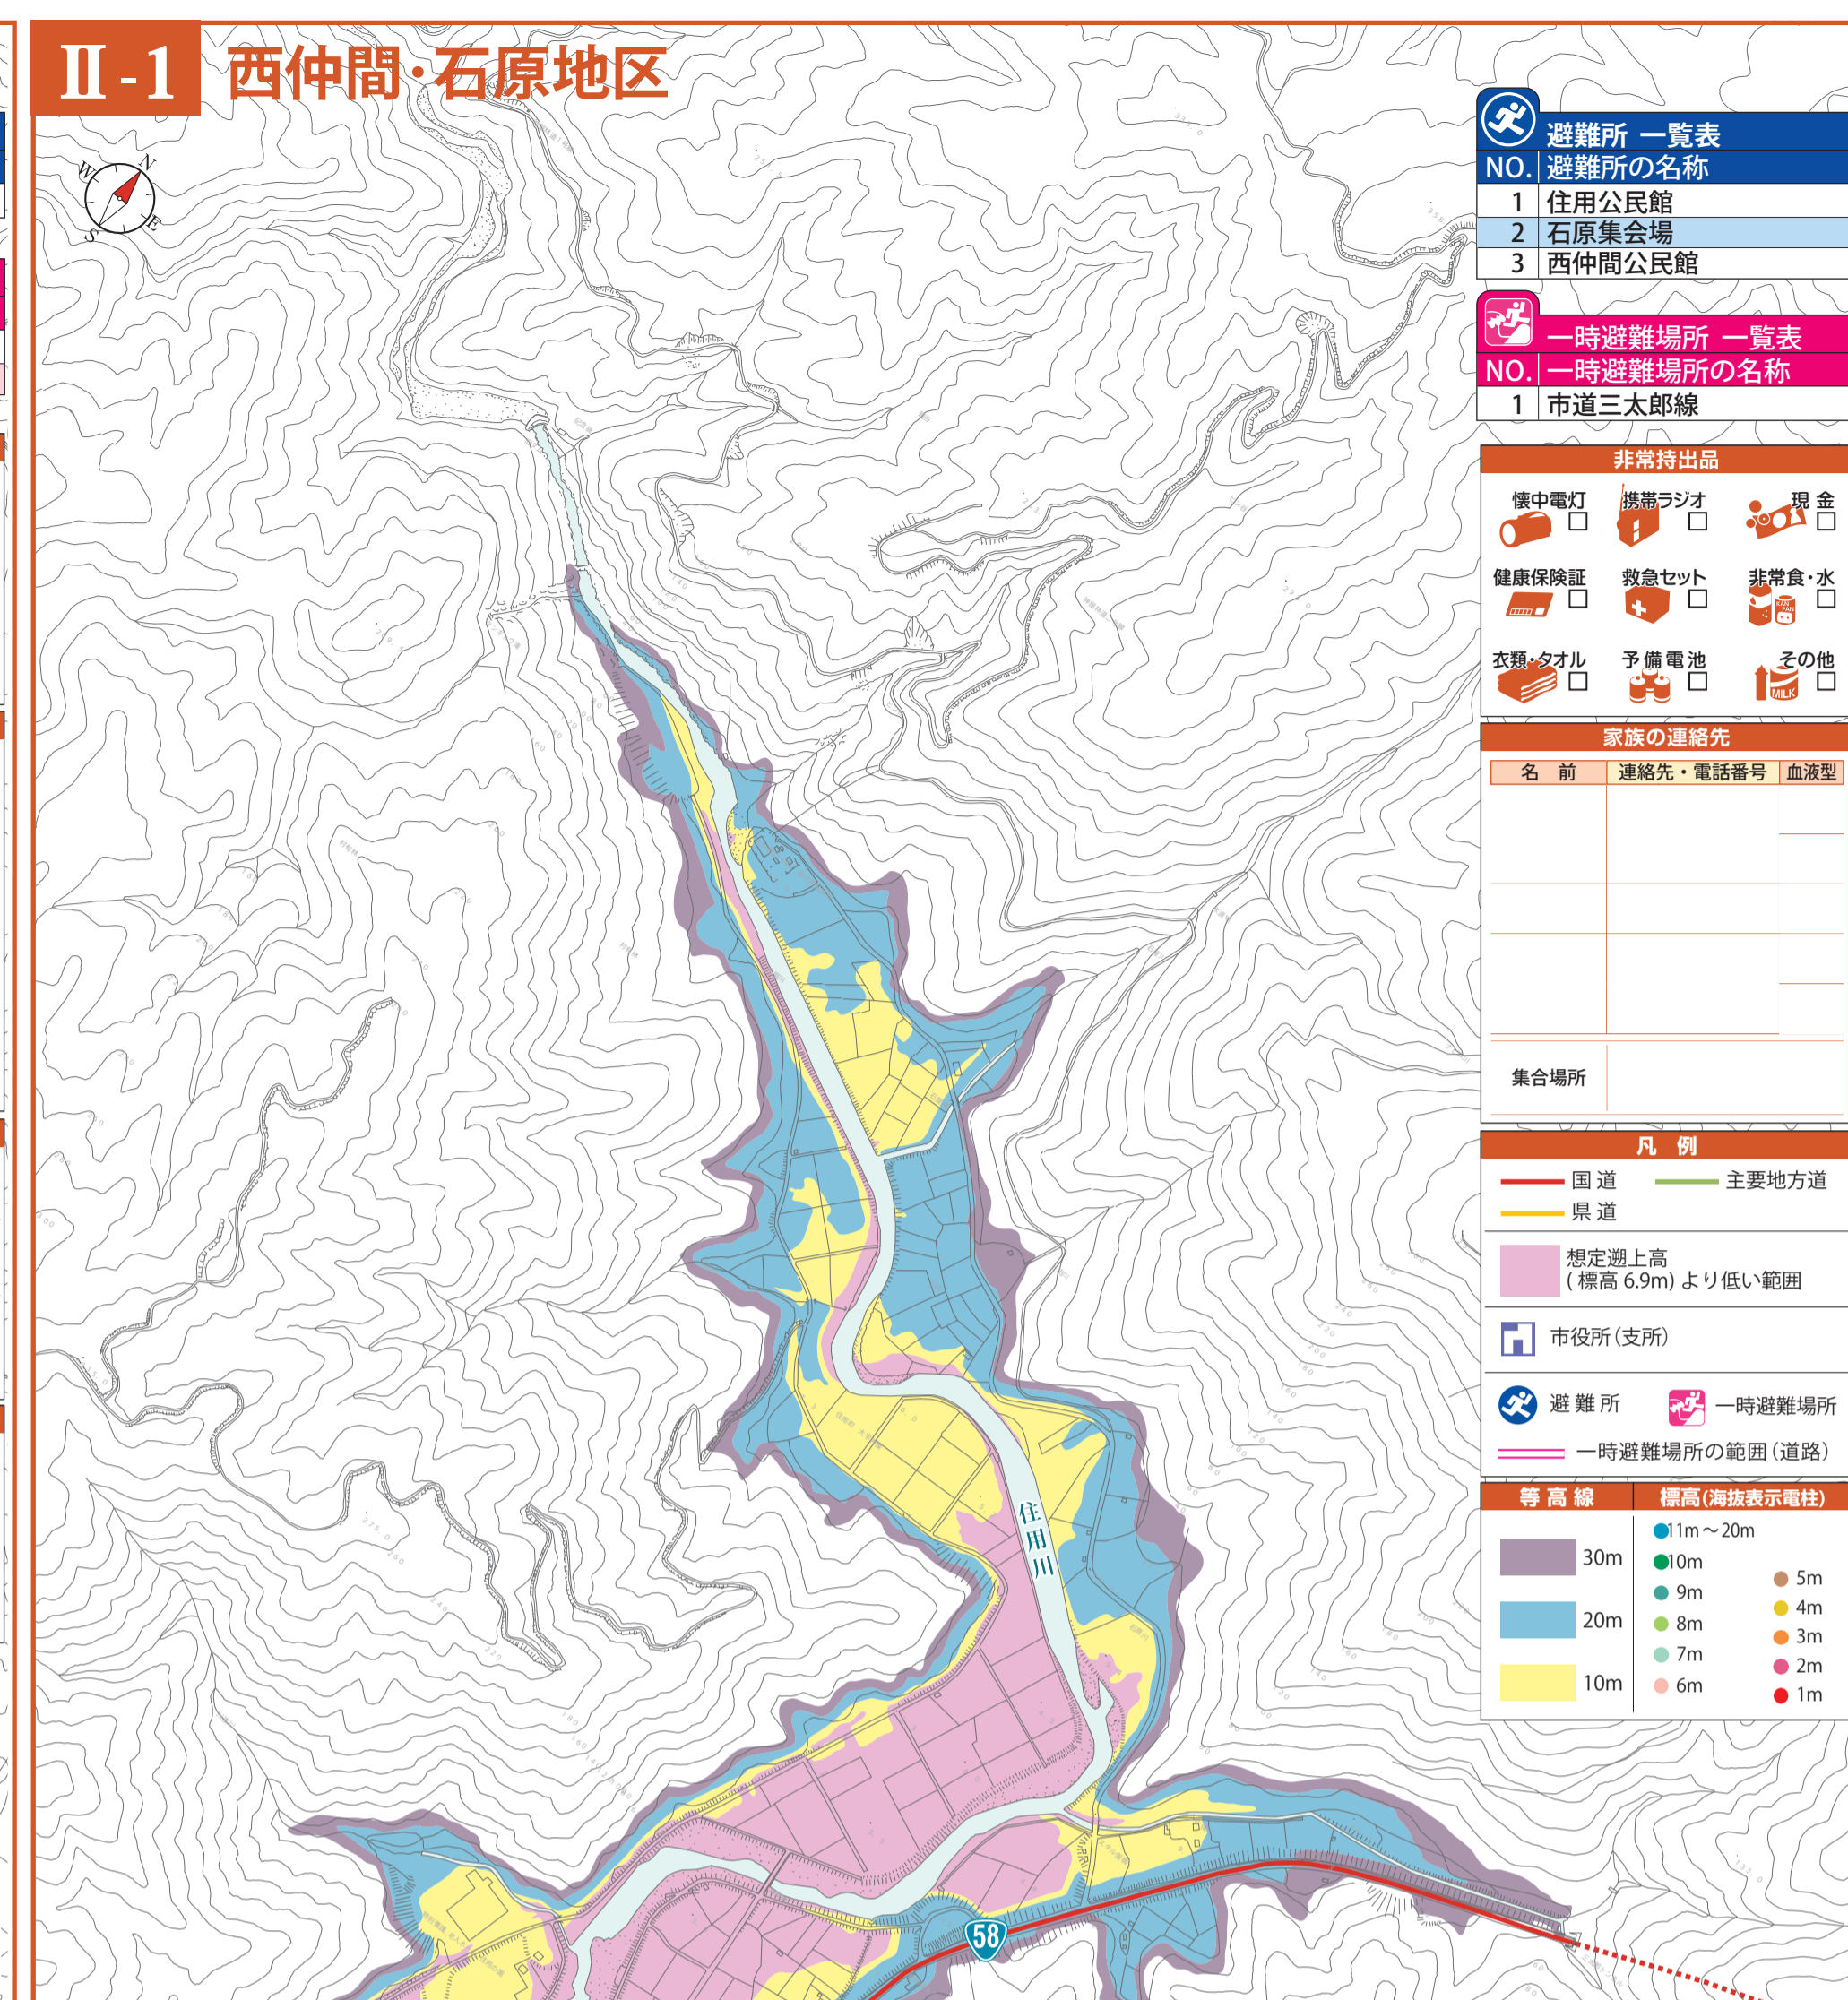

奄美市ハザードマップ

津波編 ～住用地区Ⅱ～ 奄美市発行

西仲間・石原・下役勝・中役勝・上役勝地区

Ⅱ-3 上役勝地区

Ⅱ-1 西仲間・石原地区

Ⅱ-2 西仲間・石原・下役勝・中役勝地区