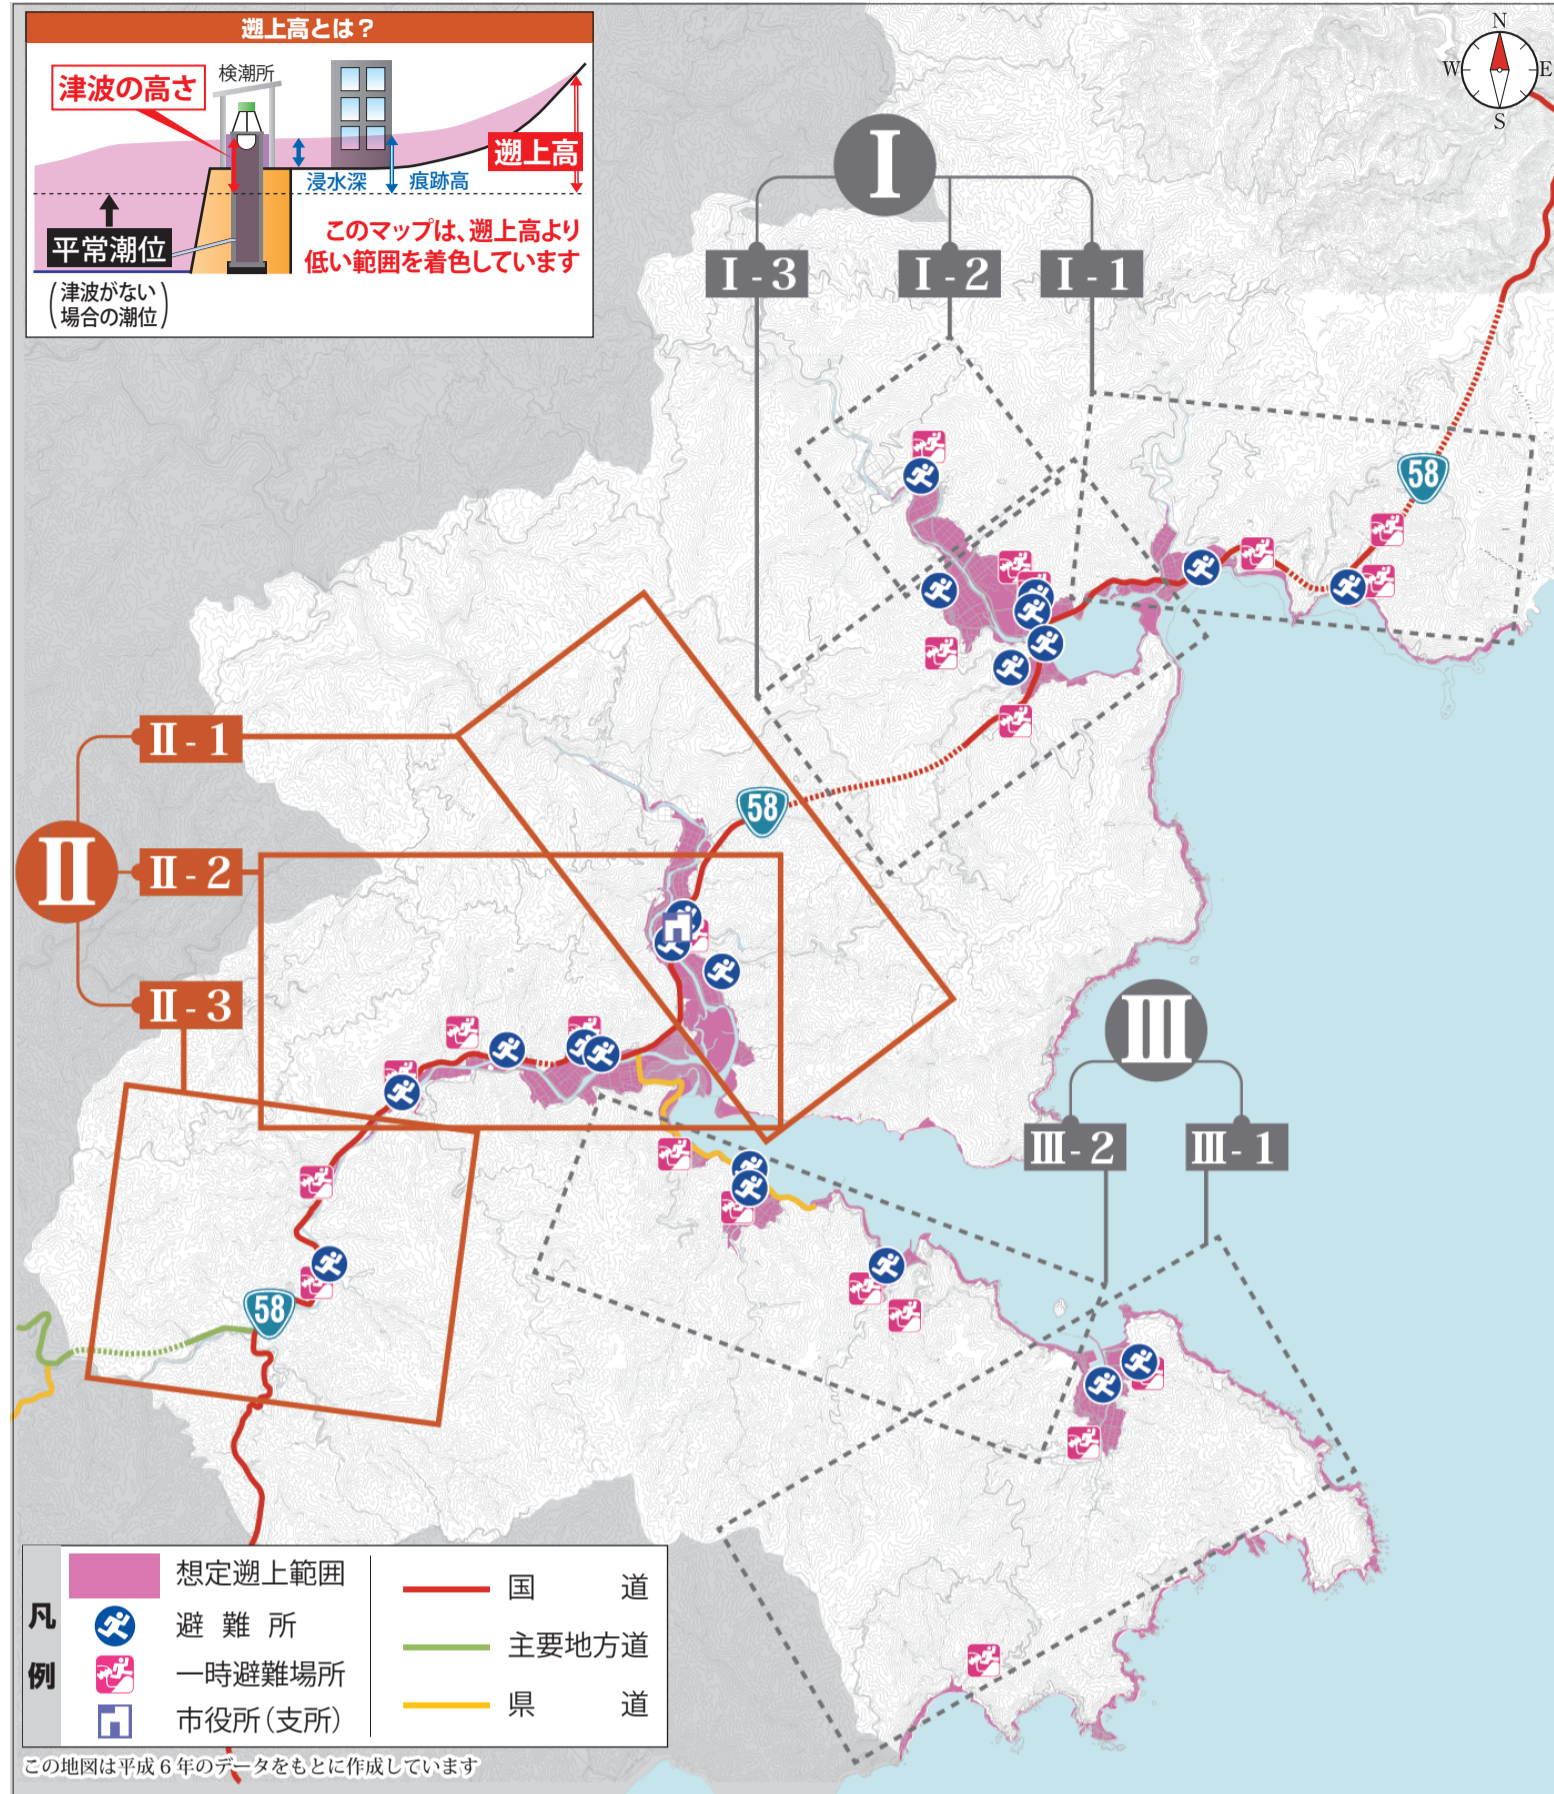

奄美市ハザードマップ

津波編 ～住用地区Ⅱ～ 奄美市発行

西仲間・石原・下役勝・中役勝・上役勝地区

Ⅱ-3 上役勝地区

Ⅱ-1 西仲間・石原地区

Ⅱ-2 西仲間・石原・下役勝・中役勝地区