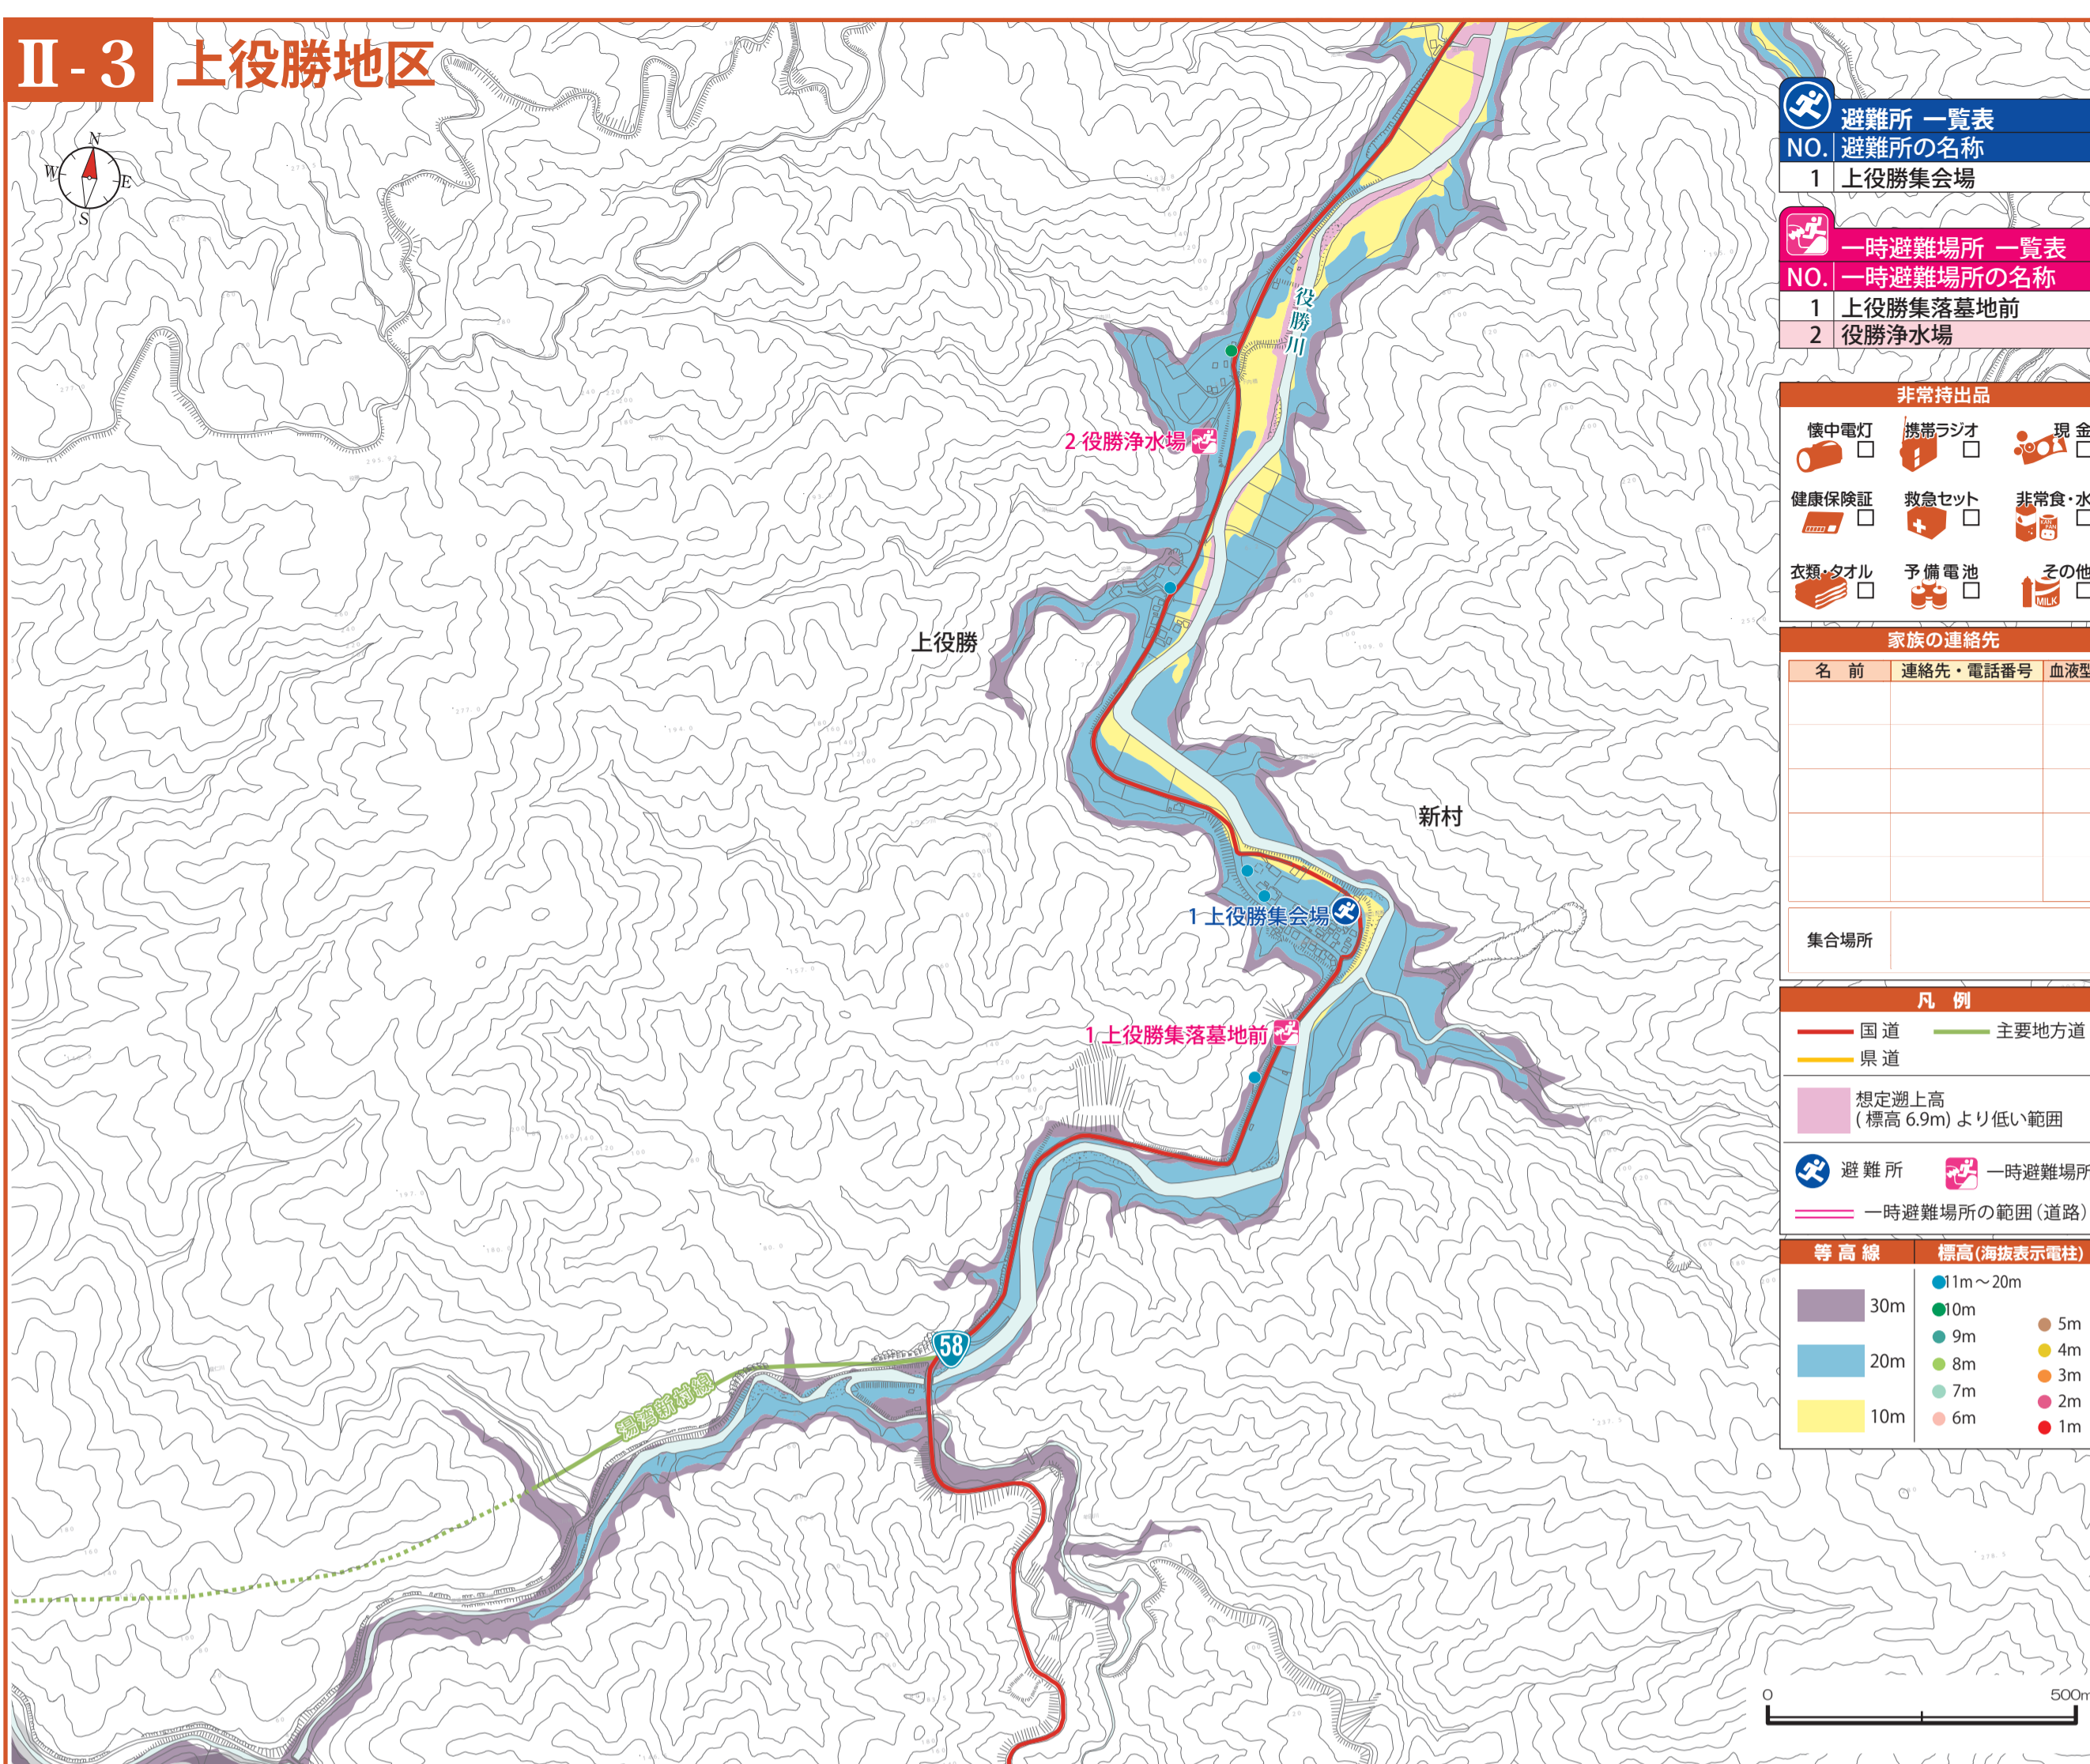

奄美市ハザードマップ

津波編 ～住用地区Ⅱ～ 奄美市発行

西仲間・石原・下役勝・中役勝・上役勝地区

Ⅱ-3 上役勝地区

Ⅱ-1 西仲間・石原地区

Ⅱ-2 西仲間・石原・下役勝・中役勝地区