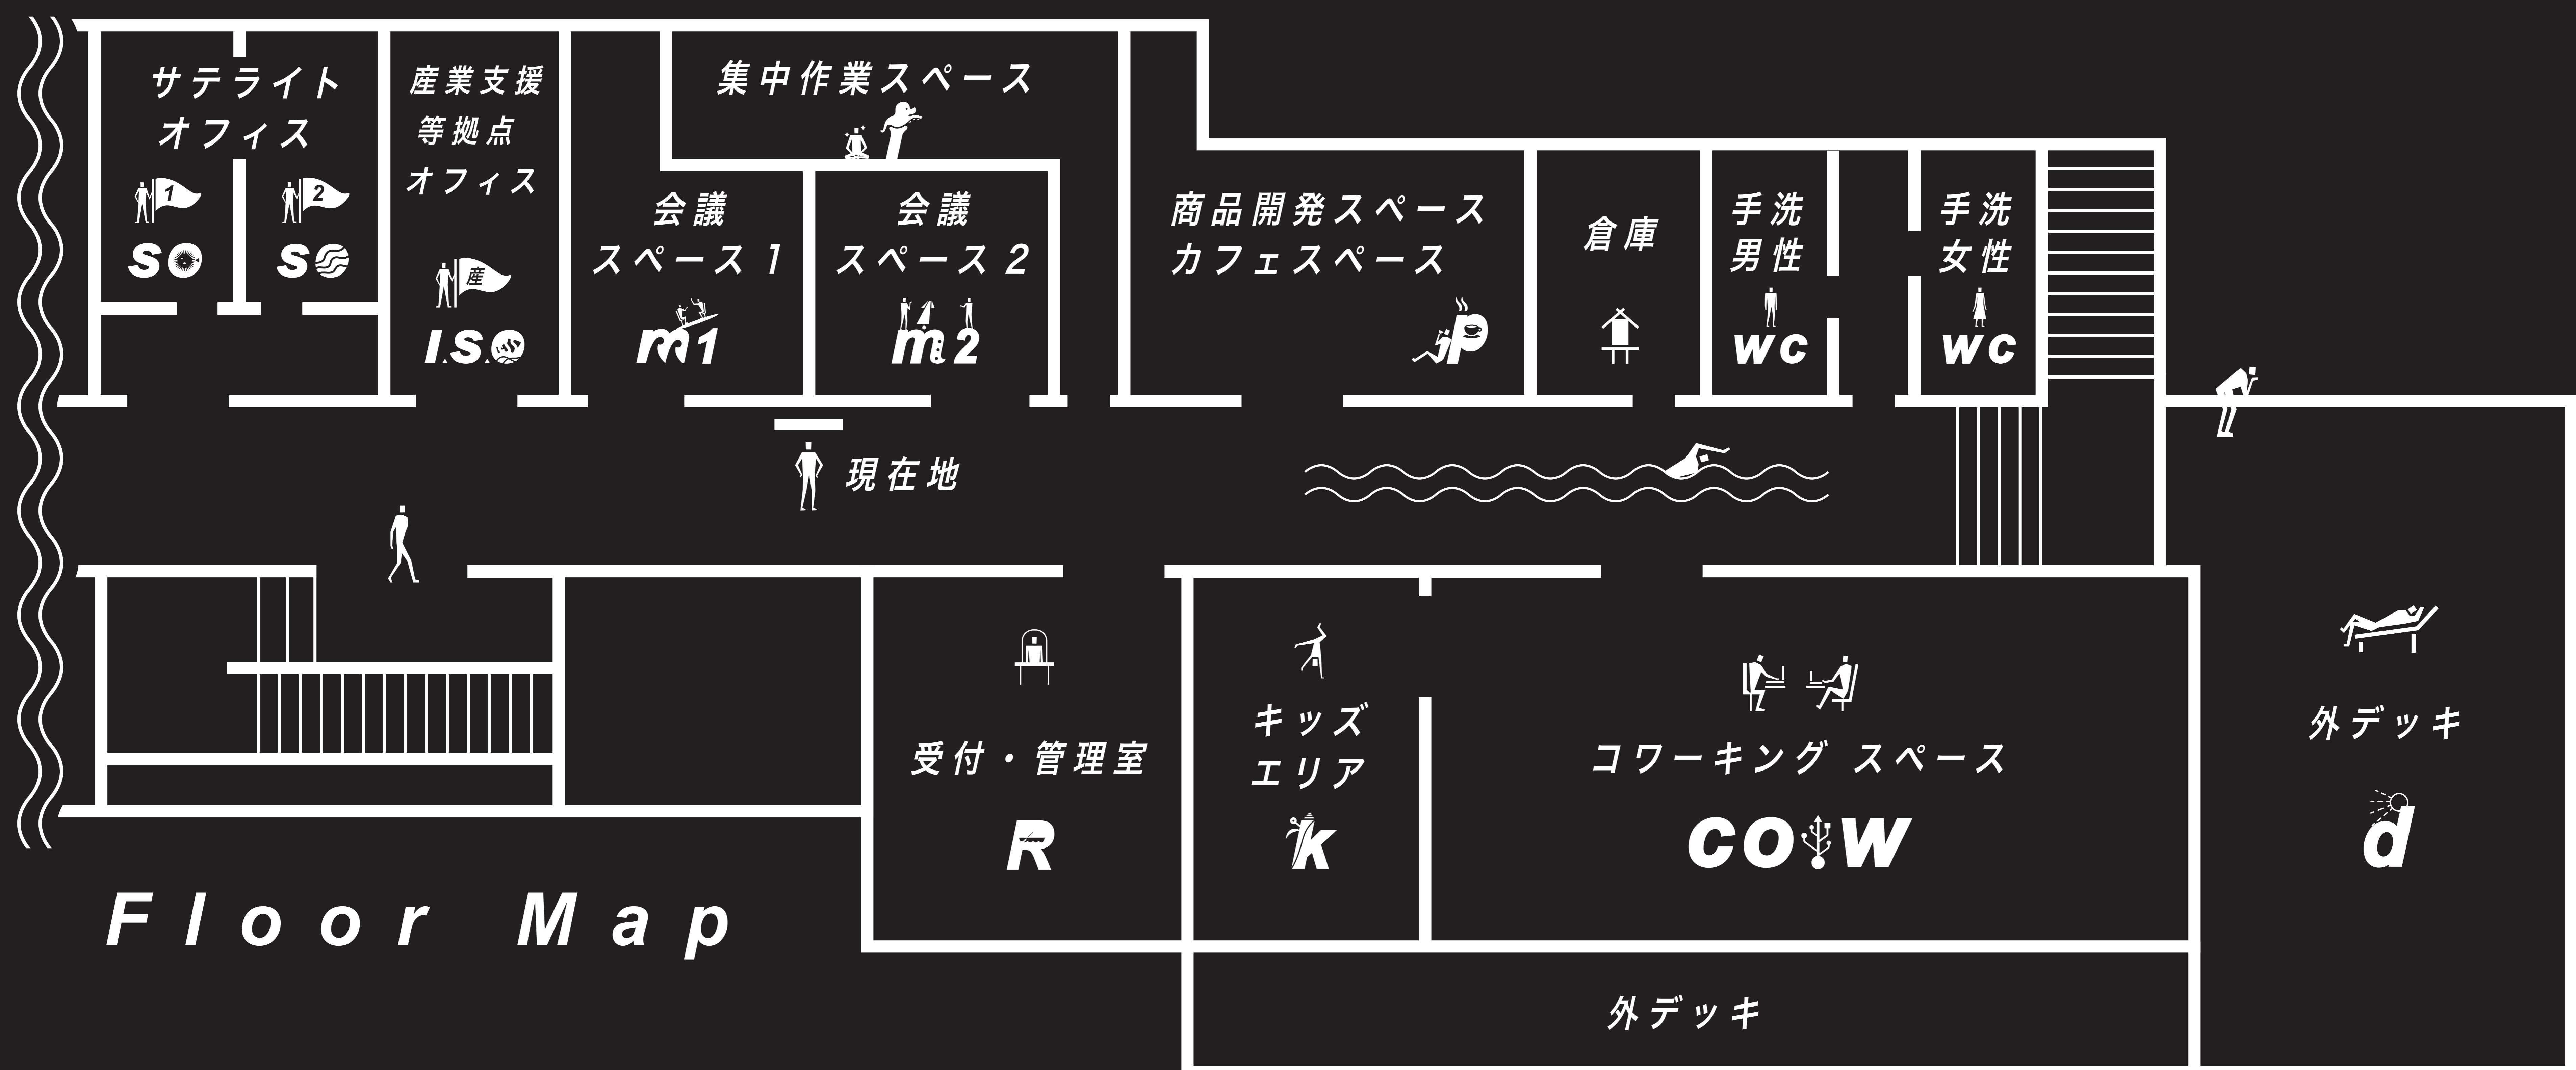

WorkStyle Lab

Inno

 OPEN:

Floor Map

ひとひ
つとつ
の会社
生まれ
る場所
事業

Satellite Office 1

"a basu"

サテライト オフィス 1
"ア・バース"

一心
不乱
取り
組む
だけの
空間

Intensive Work Space

"tacotsubo"

集中作業スペース
"タコツボ"

生み
出した
分
心と
体に
入
れよう

Product Development Space & Cafe

"izari-ba"

商品開発スペース カフェスペース
"イザリーバ"

奄美
の海
綺麗な
ネ

Restroom

"o-toilet"

お手洗い
"オトイレ"

一番
後ろ
まで
応援
し
て
もら
う
まで
何
も
言
わ
ず
受
付
入
り
口

Reception & Management

"kajitori"

受付・管理室
"カジトリ"