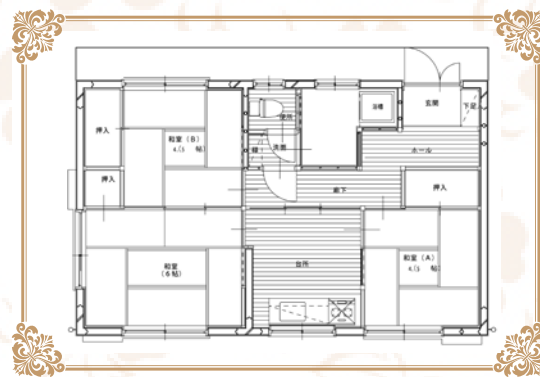

戸玉定住促進住宅

戸玉定住促進住宅

所在地：奄美市住用町大字山間 558

- ・鉄筋コンクリート造平屋建
- ・建築面積 51 m²
- ・3DK，駐車場
- ・家賃 18,000 円／月

生活情報

- 【行政】奄美市本庁へ約 40 分
奄美市住用総合支所へ約 15 分
 - 【交通】奄美空港へ約 1 時間 20 分
名瀬港へ約 40 分
 - 【医療】診療所（西仲間）に車で 10 分
 - 【商業】隣集落山間に個人商店あり
 - 【金融】隣集落山間に簡易郵便局あり
- ※商業・行政集中地区
- 名瀬中心部まで車で 40 分

建物外観
(鉄筋コンクリート造平屋)

間取り
(3DK)

戸玉集落
(人口 58 人)

住用小学校
(徒歩 40 分)
(児童数 37 人)

住用保育所
(徒歩 42 分)
(園児数 17 人)