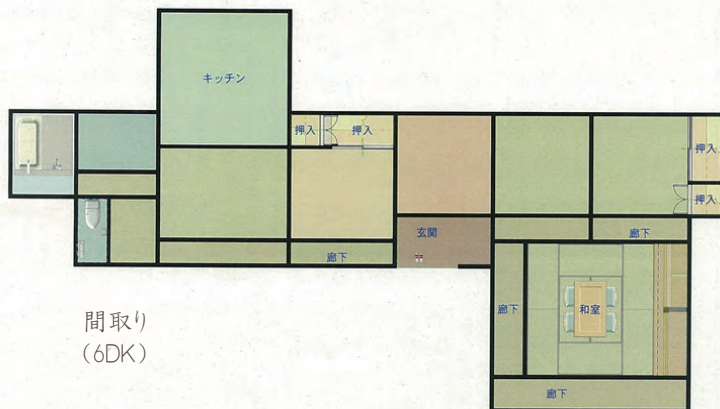

間取り
(6DK)

赤木名集落
(人口 1384 人)

赤木名小学校
(徒歩 5 分)
(児童数 114 人)

赤木名小付属幼稚園
(徒歩 10 分)
(園児数 50 人)